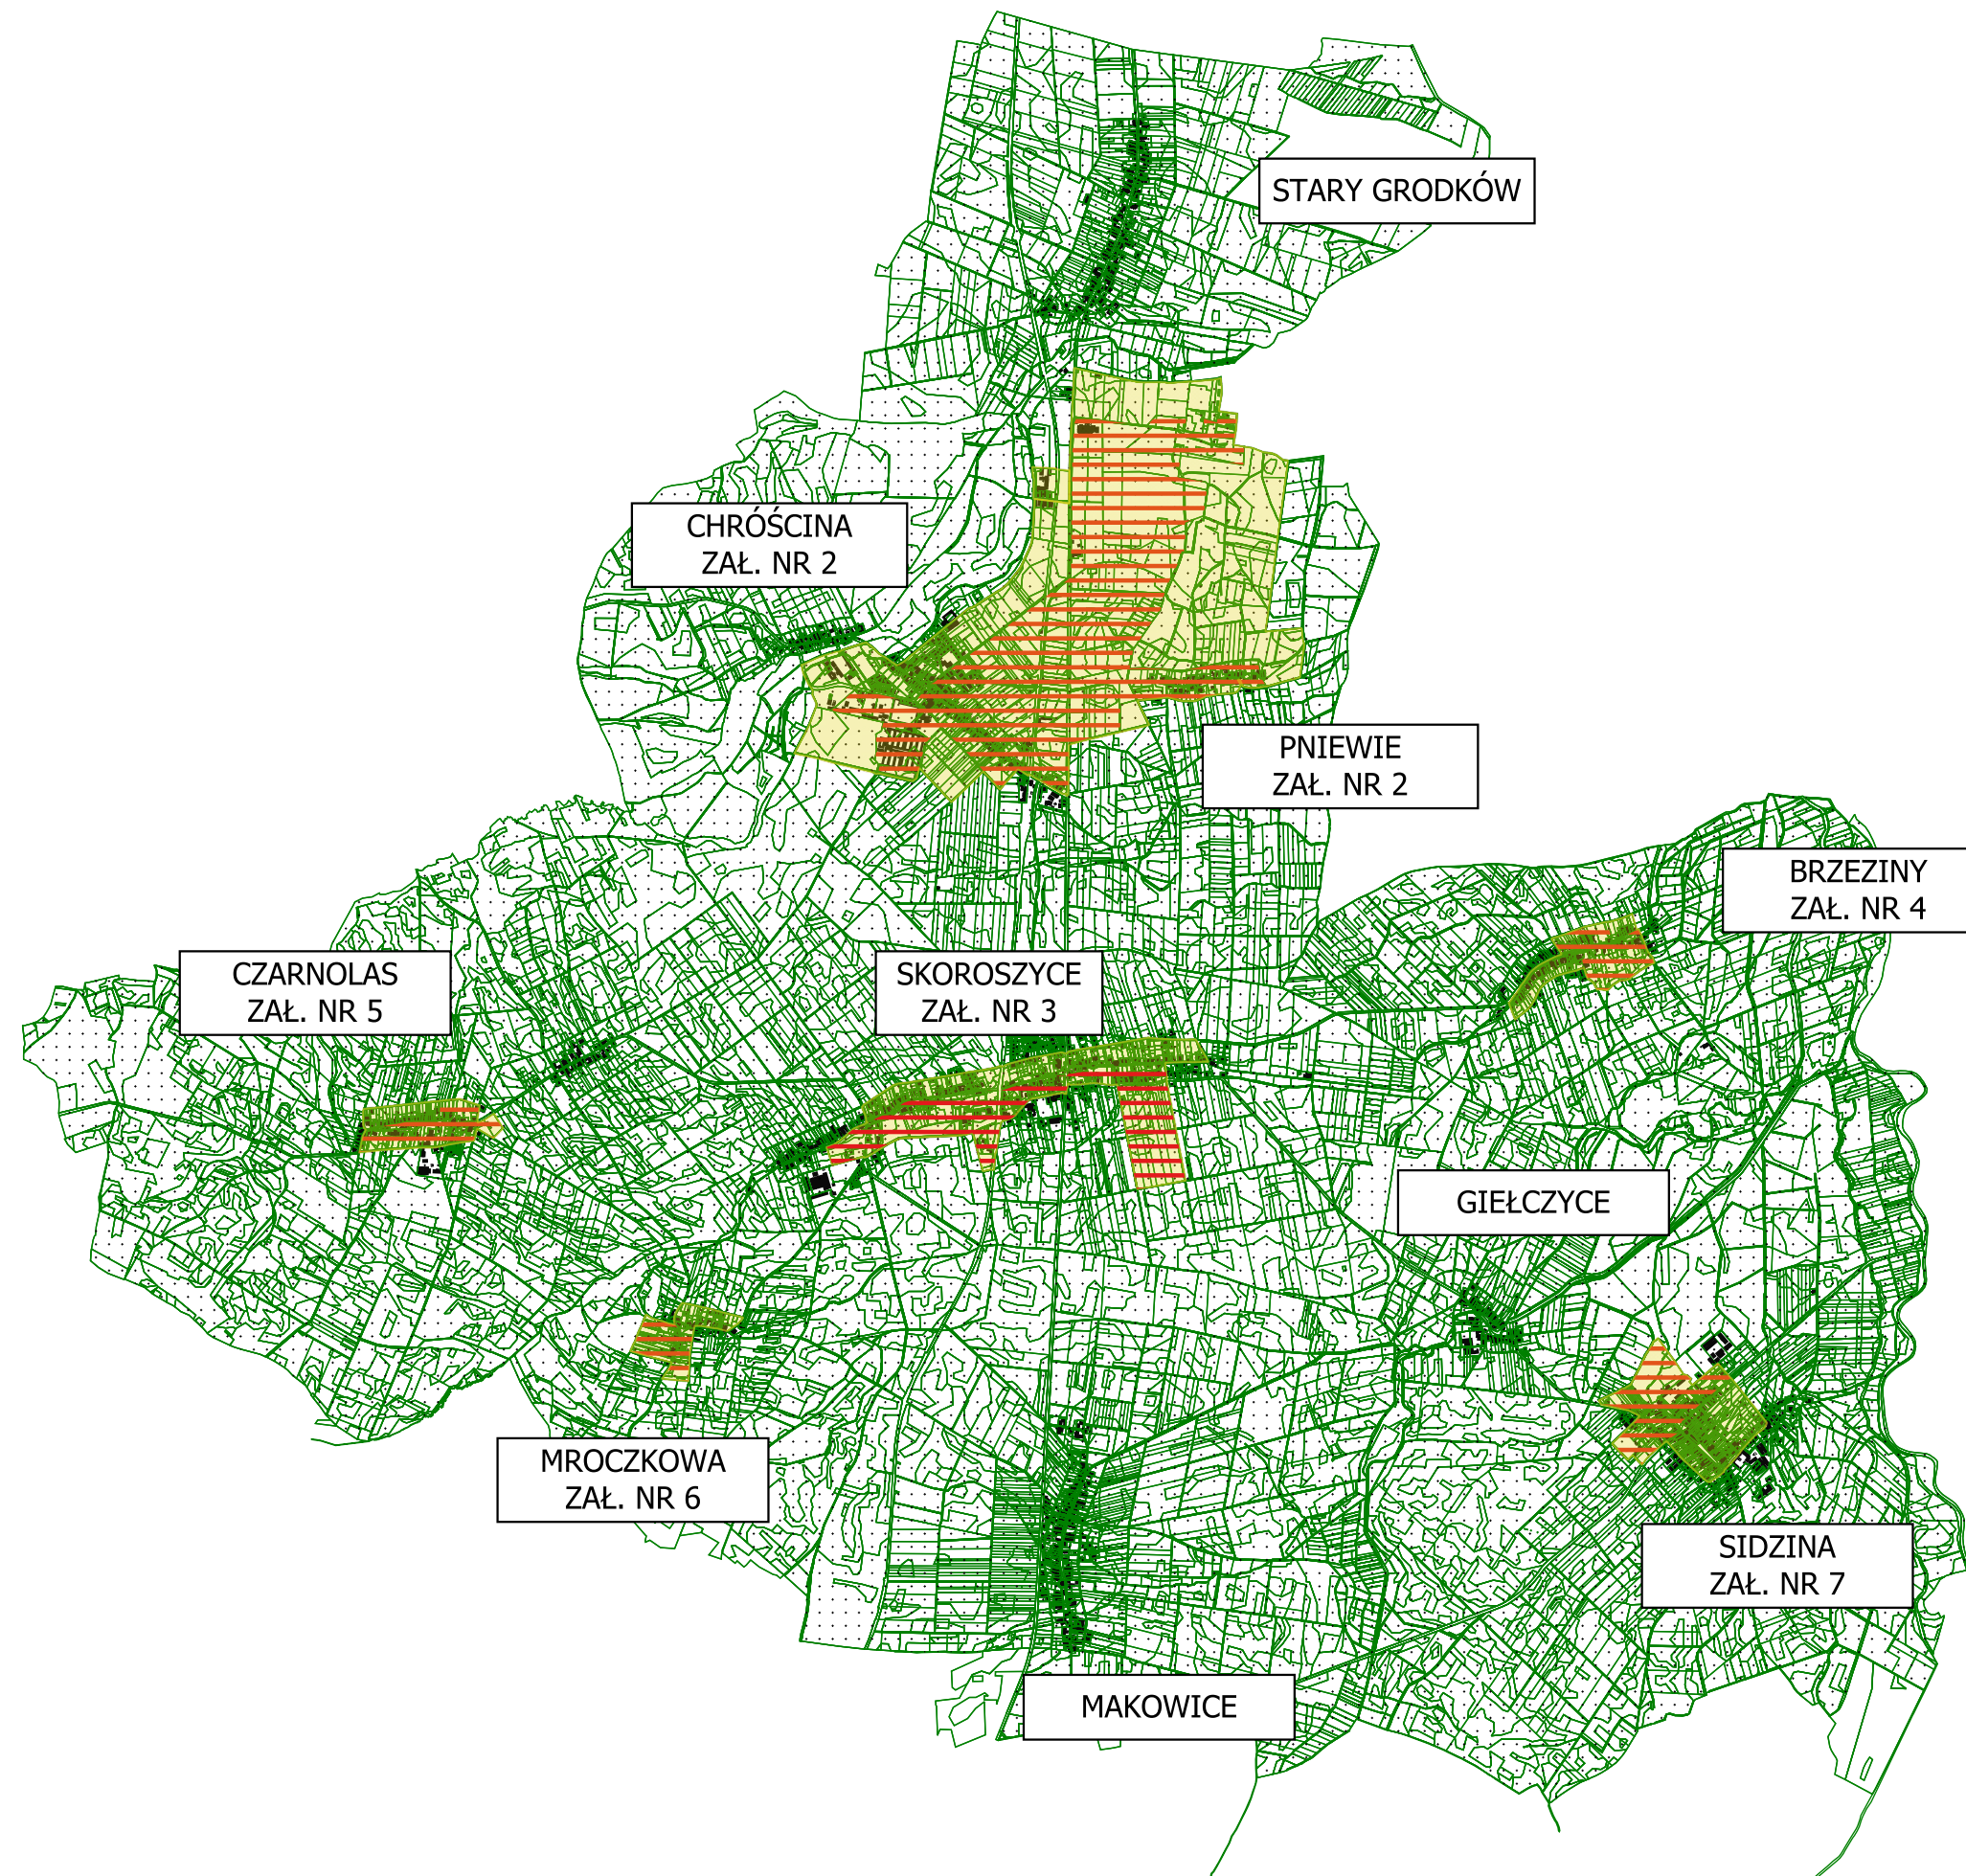

GRANICE OBSZARU ZDEGRADOWANEGO I OBSZARU REWITALIZACJI - GMINA SKOROSZYCE - MAPA POGLĄDOWA

ZAŁ. NR 1

SKALA 1:55000

LEGENDA

-  OBSZAR ZDEGRADOWANY
-  OBSZAR REWITALIZACJI